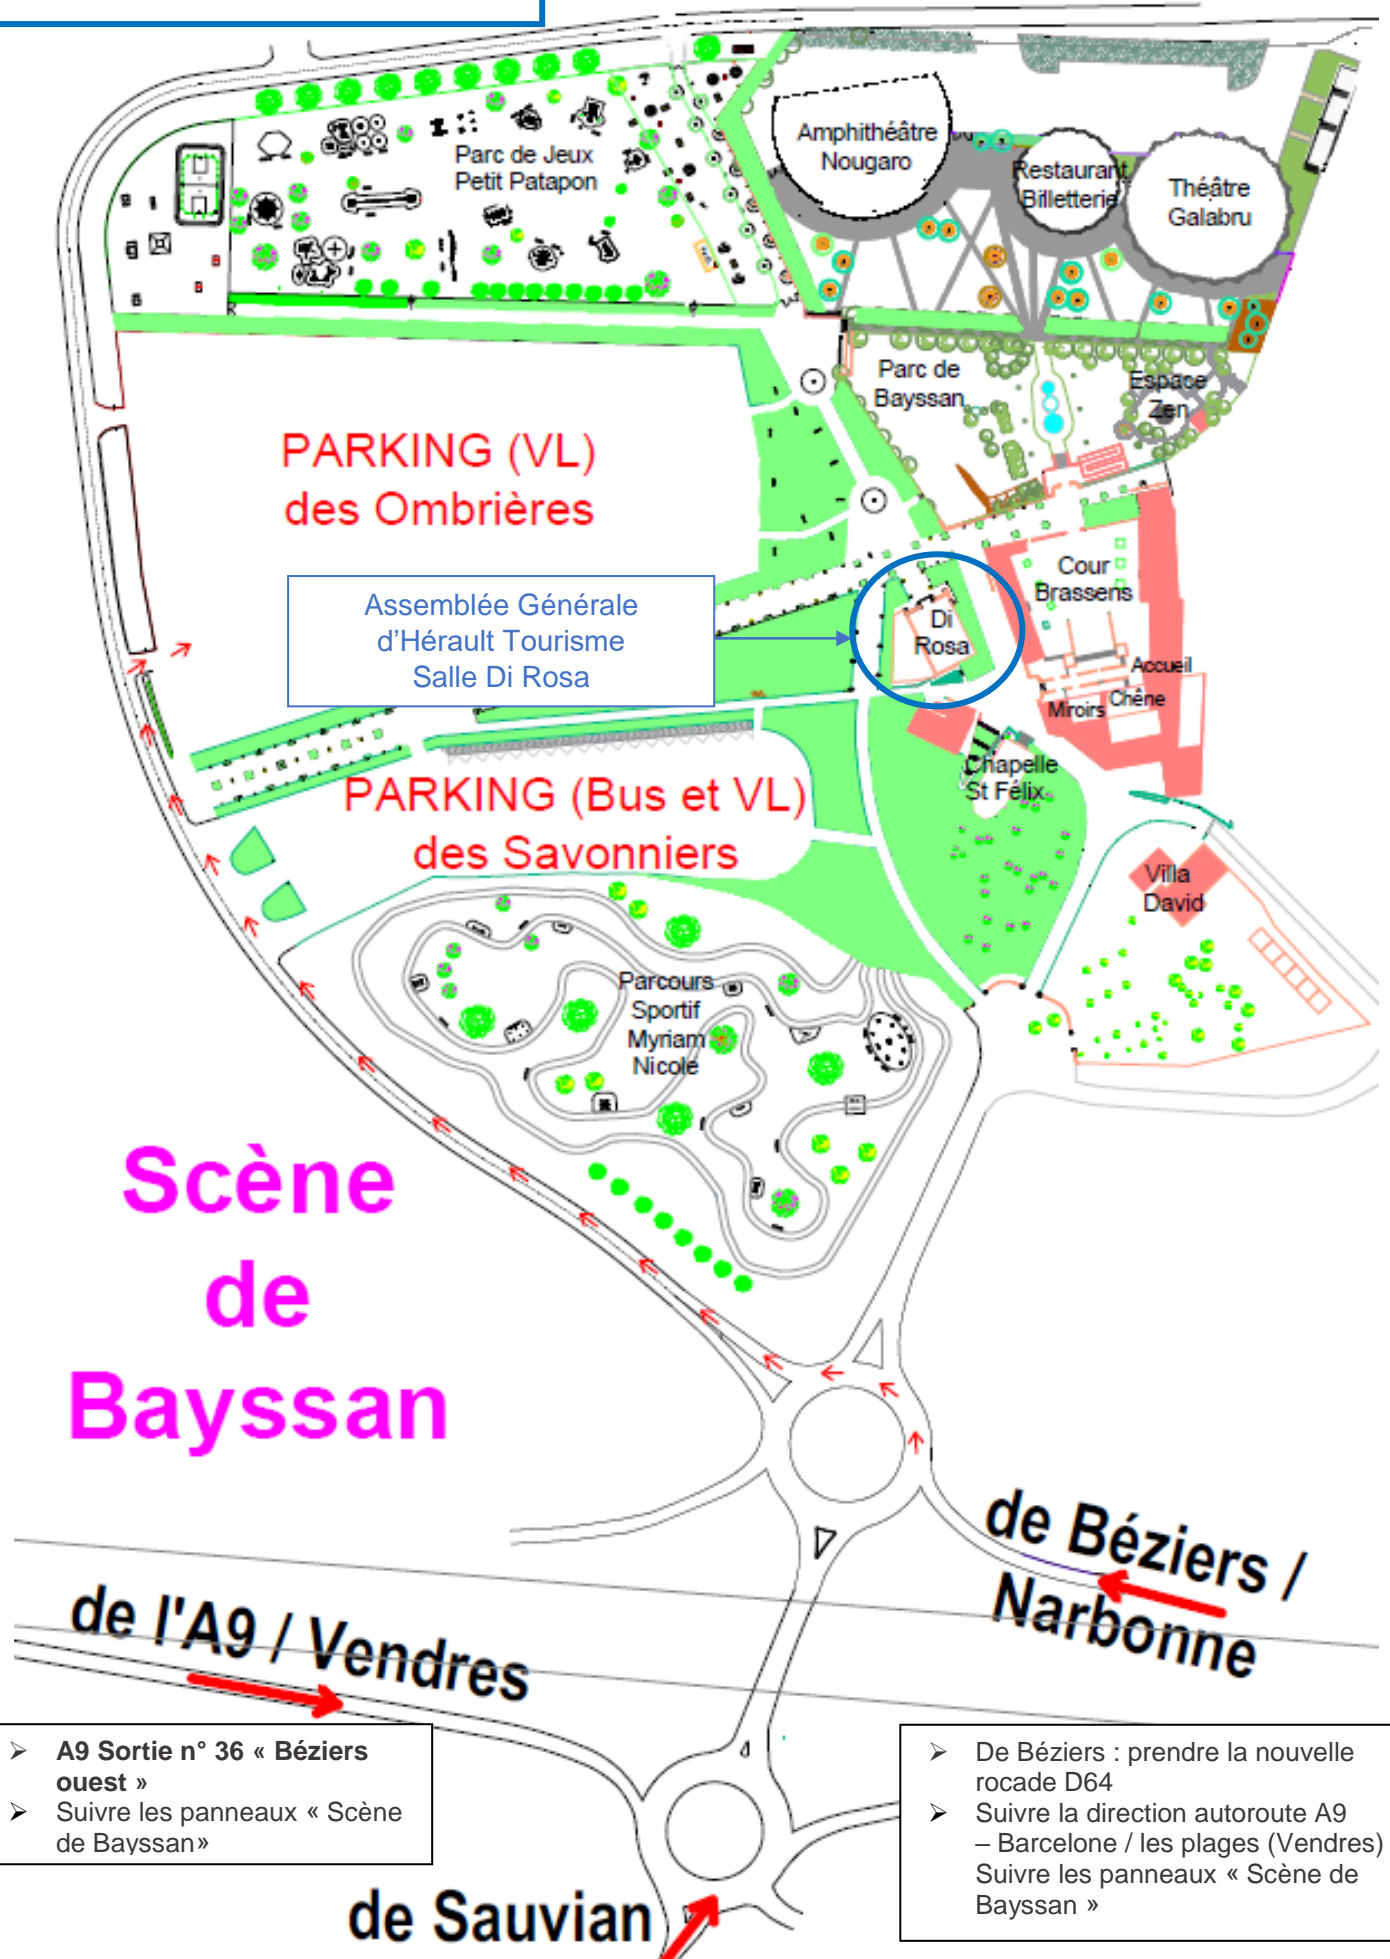

Scène de Bayssan

Domaine départemental de Bayssan,
Route de Vendres, 34500 Béziers

- A9 Sortie n° 36 « Béziers ouest »
- Suivre les panneaux « Scène de Bayssan »

- De Béziers : prendre la nouvelle rocade D64
- Suivre la direction autoroute A9 – Barcelone / les plages (Vendres)
- Suivre les panneaux « Scène de Bayssan »